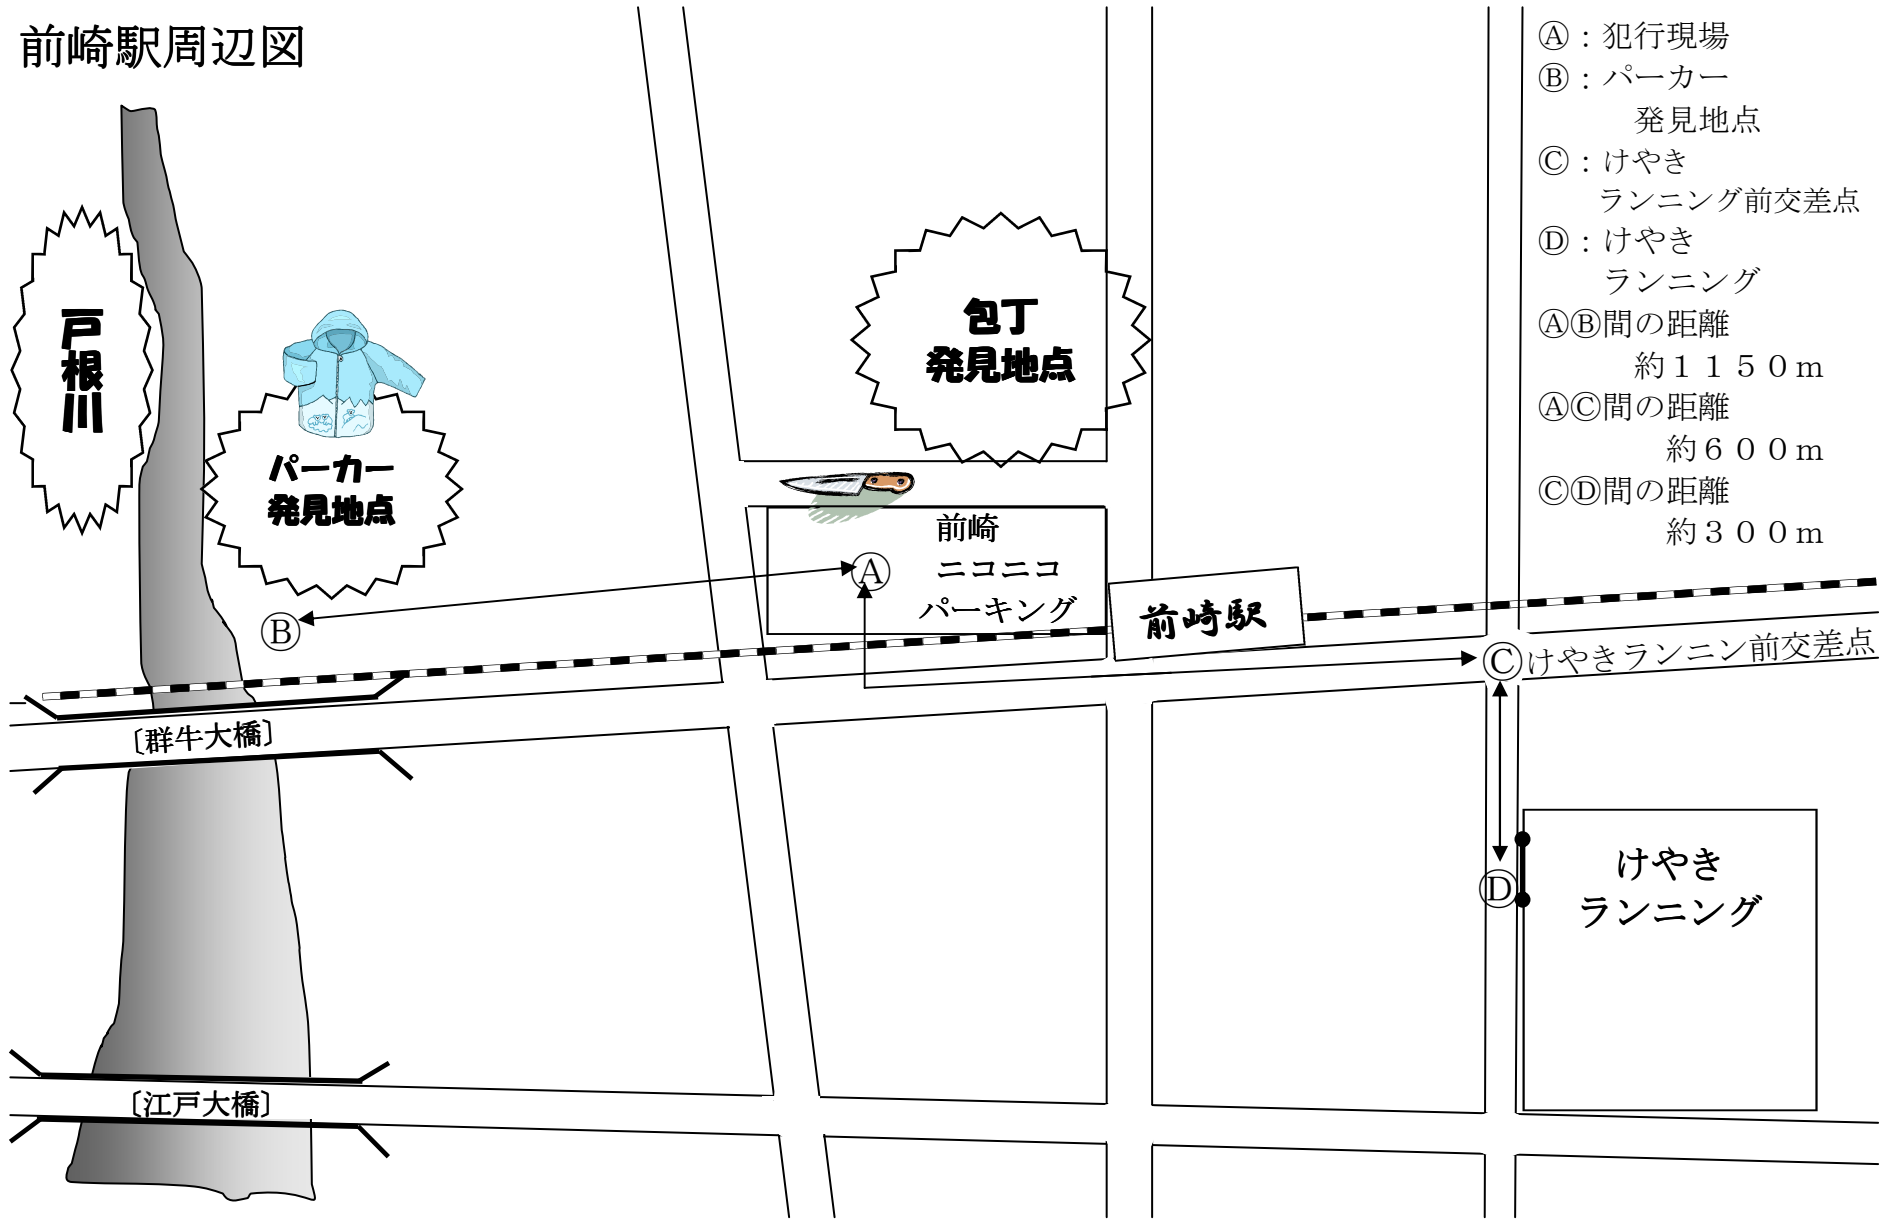

# 前崎駅周辺図

- ① : 犯行現場
- ② : パーカー  
発見地点
- ③ : けやき  
ランニング前交差点
- ④ : けやき  
ランニング
- ①②間の距離  
約1150m
- ①③間の距離  
約600m
- ③④間の距離  
約300m