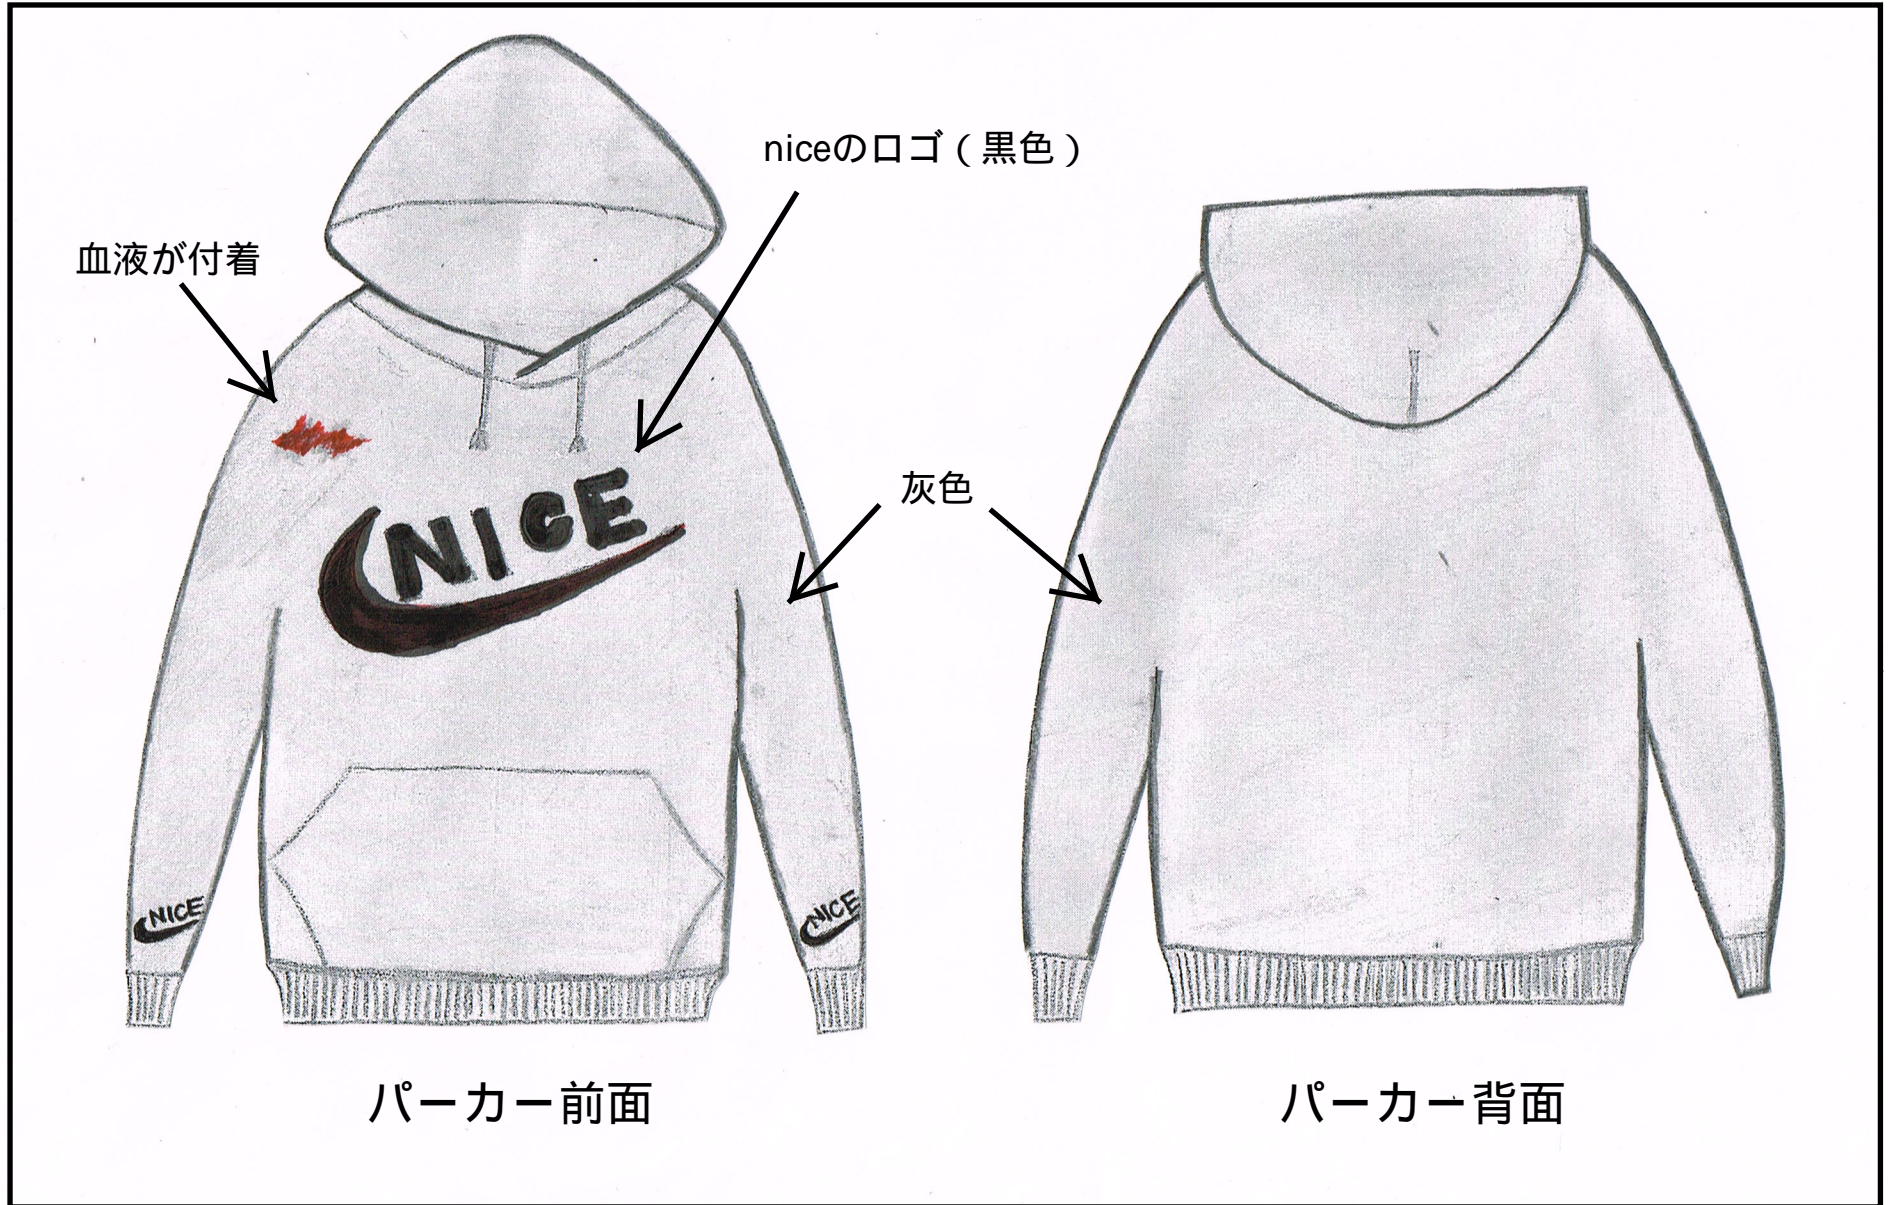

見取図

血液が付着

niceのロゴ (黒色)

灰色

パーカー前面

パーカー背面