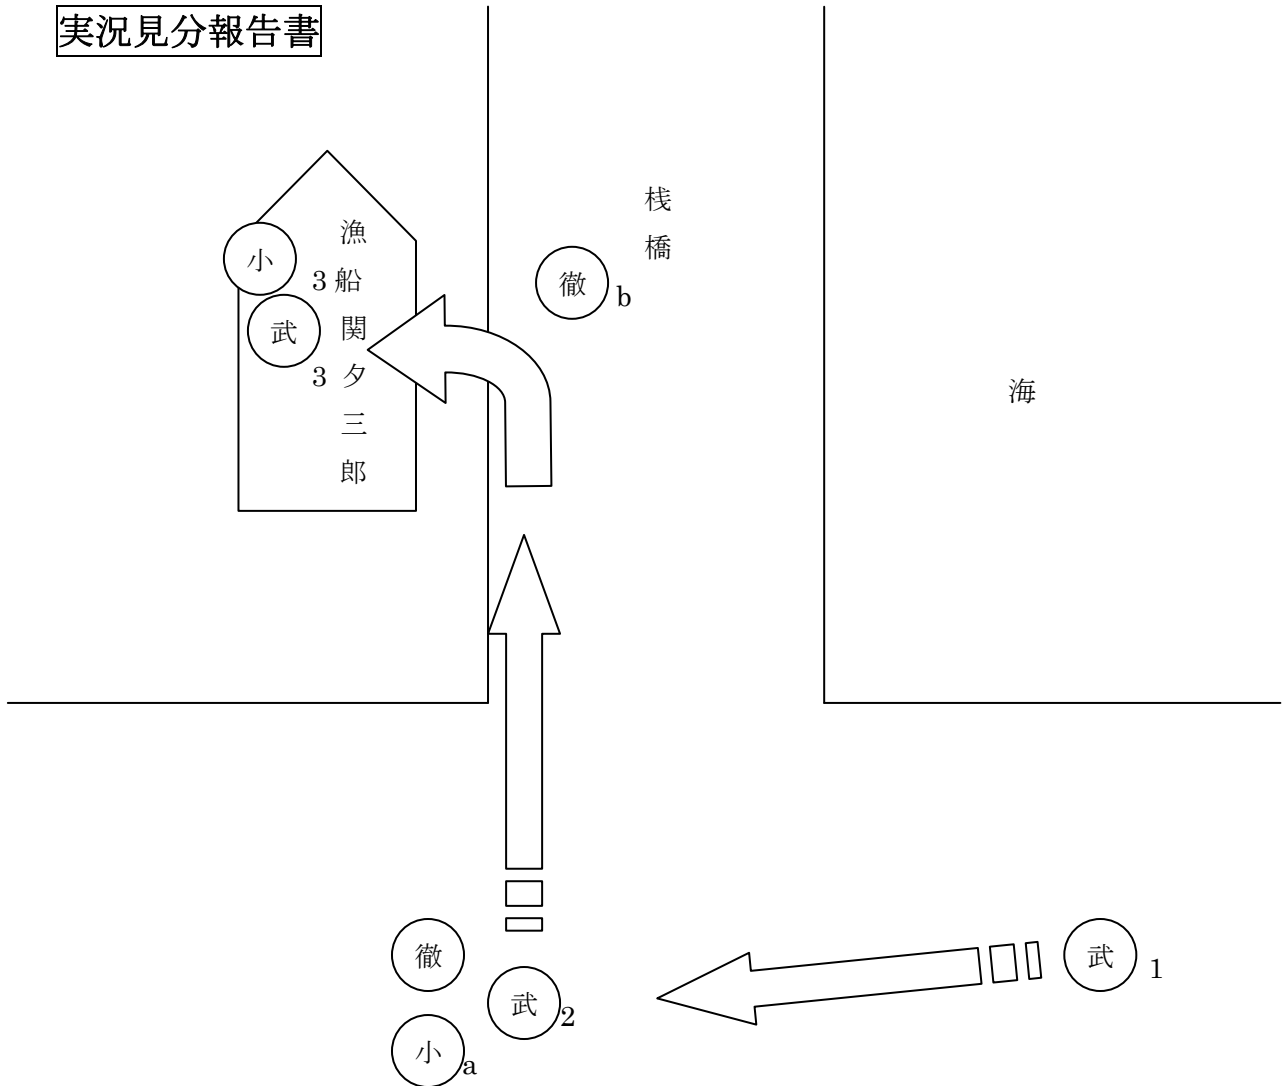

実況見分報告書

- 小 a 小次郎が武蔵に気づき、武蔵から殴られた位置
- 武 1 小次郎と徹子を見つけた時の武蔵の位置
- 徹 a 小次郎が 小 a の位置にいるときの徹子の位置
- 武 2 小次郎の前に立ちはだかり、木刀で殴ったときの武蔵の位置
- 小 b 小次郎が船舶「関夕三郎」に逃げ込んだ位置
- 武 3 小次郎が 小 b の位置にいるときの武蔵の位置
- 徹 b 小次郎が 小 b の位置にいるときの徹子の位置